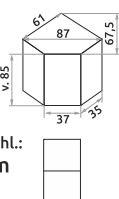

Rozklad na denní spaní, výplň bonnelová pružina

Skvělá  
volba

Doporučená maloobchodní cena 3.610 Kč  
**2.299 Kč**

**K1-1D**  
rohová komoda š. x v. x hl.:  
87 x 85 x 35-61 cm  
dub sonoma

Doporučená maloobchodní cena 3.610 Kč  
**2.299 Kč**

**K2-2D**  
komoda š. x v. x hl.:  
74 x 111 x 35 cm  
dub sonoma

Doporučená maloobchodní cena 4.690 Kč  
**2.990 Kč**

**K1-4S**  
komoda š. x v. x hl.:  
74 x 85 x 45 cm  
dub sonoma

Extra  
hloubka

Doporučená maloobchodní cena 4.690 Kč  
**2.990 Kč**