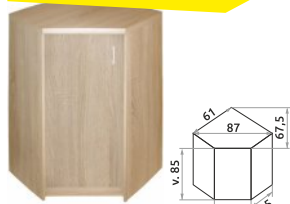

Doporučená maloobchodní cena 3.610 Kč

2.299 Kč

K1-1D
rohová komoda š. x v. x hl.:
87 x 85 x 35-61 cm
dub sonoma

Doporučená maloobchodní cena 3.610 Kč

2.299 Kč