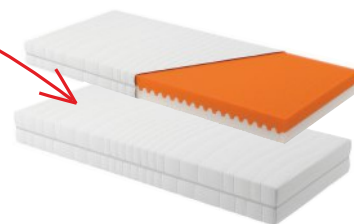

Naleda matrace: š. × v. × d.: 120 × 16 × 200 cm, nosnost: 110 kg. **Ortopedická pěnová matrace** Tuhost: **měkčí / tužší** - lze volit strany matrace. Potah: **snímatelný se zipem, praní 30°.**

Doporučená maloobchodní cena Tetrrix LOZ 80/160 **24.056 Kč**
18.042 Kč

Komplet LOZ 80/160
v. × š. × d.: 73 × 79-154 × 205 cm

Korpus: ☐ bílý lesk
☐ dub sonoma
☐ dub wotan

Matrace, 2 podloketníky a 3 polštáře: ☐ Modone 9702 (béž)
☐ Sawana 3 (hnědá)
☐ Solar 99 (černá)