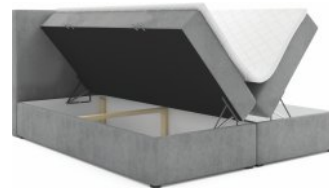

Rychlý rozklad Clic-Clac

Rychlost dodání, skvělé ceny, široký výběr zboží.

Doporučená maloobchodní cena 25.390 Kč

16.990 Kč

Cenový hit!

Elegantní design
Polohovací lamelový rošt

V moderním trendy stylu.

Izabela new postel: spací plocha: 180 x 200 cm, š. x v. x d.: 184 x 95 x 202 cm, v. spací plochy: 54 cm, nosnost: 120 kg. Potah látky: šedá (Botanical 80), hnědá (Botanical 14), vínová (Lea 01), béžová (Manila 2) / (Ontario 2), šedá (Manila 16) / (Ontario 16), hnědá (Manila 21) / (Ontario 21). Matrace – pružina bonel + PUR pěna 2 dekorační polštářky zdarma.

Doporučená maloobchodní cena 39.640 Kč

22.990 Kč

Topper PUR výška 4 cm

Výhodný komfort za skvělou cenu!

Monterosa postel: Spací plocha: 180 x 200 cm, š. x v. x d.: 180 x 60-110 x 200 cm, v. spací plochy: 60 cm, nosnost: 130 kg. Potah látky: krémová (Wind 80), šedá (Wind 89), světle hnědá (Wind 11), bílá káva (Cremona 02), světle šedá (Cremona 81). Látka Wind - typu šenil, odolná proti žmolkování. Látka Cremona - typu šenil, velmi hrubá s vysokou gramáží a oteruvzdorností. Designové dvoulůžka s velkým úložným prostorem, komfortní výška postele, čelo 110 cm, pohodlná komfortmatrace bonelová pružina + topper PUR výška 4 cm.

ušetříte 3.420 Kč

sleva 22%

Původní cena 15.390 Kč

11.970 Kč

Inova 3 - 200

šatní skříň: š. x v. x hl.: 200 x 216 x 62 cm, barva: bílá.

Univerzální vnitřní uspořádání (lze měnit L/P).

Nyní ještě výhodněji! Wow...